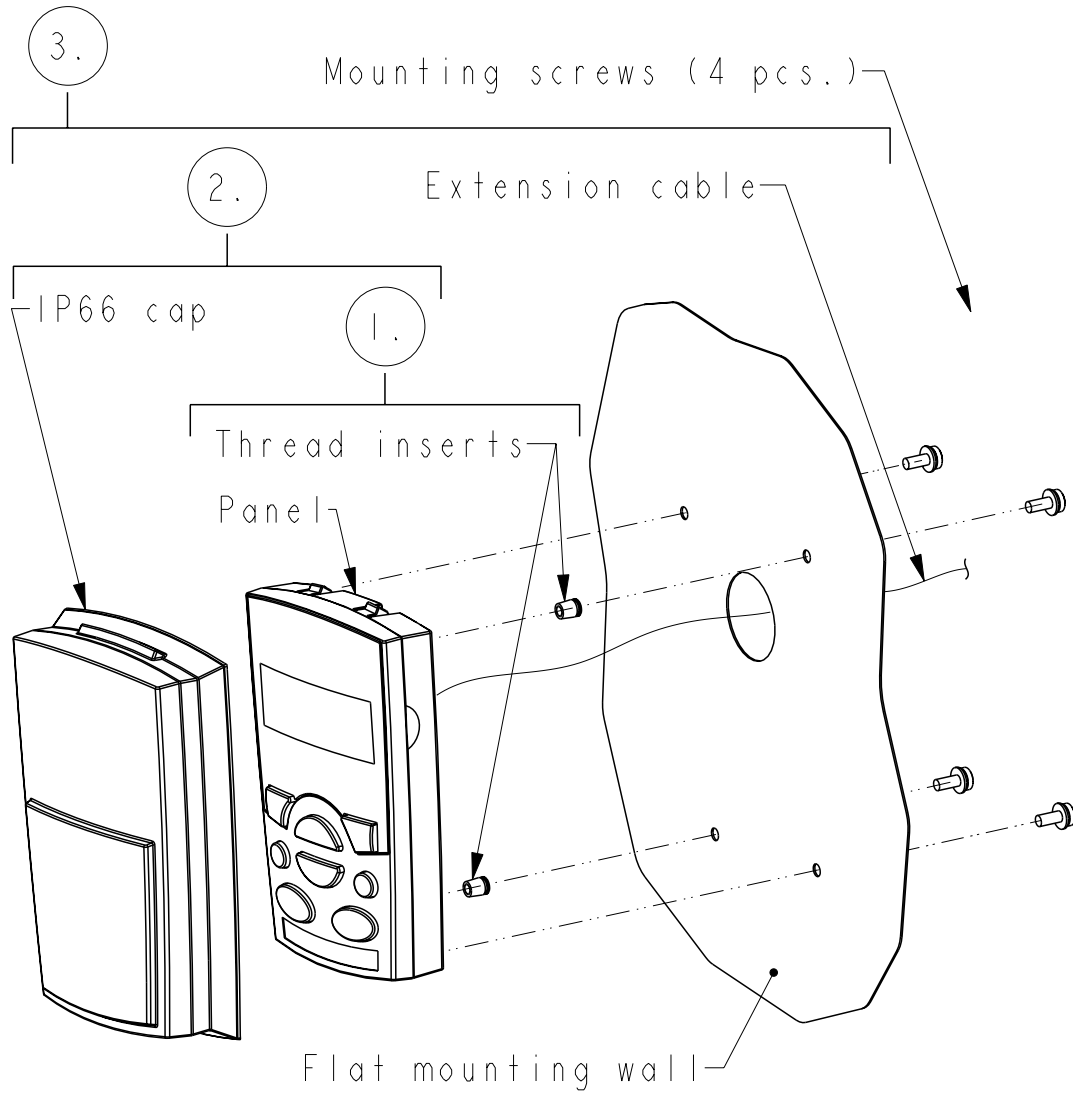

**ACS/H-CP-EXT-IP66:
 PANEL EXTENSION CABLE KIT - IP66**

MOUNTING TEMPLATE

SCALE 1:1

ACS/H-CP-EXT-IP66 68829593

EAN code 6410038784706