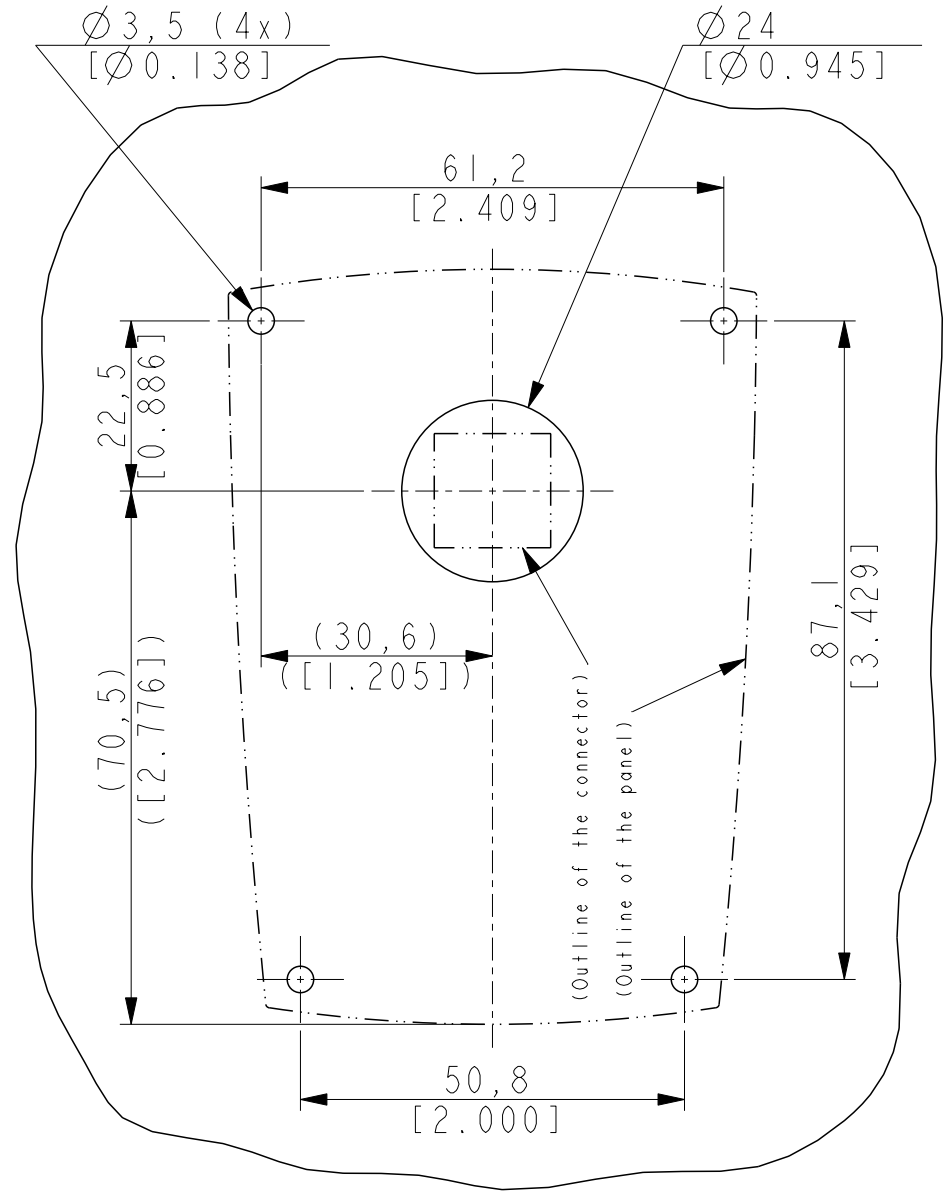

**ACS/H-CP-EXT-IP66:
 PANEL EXTENSION CABLE KIT - IP66**

MOUNTING TEMPLATE

SCALE 1:1

ACS/H-CP-EXT-IP66 68829593

EAN code 6410038784706